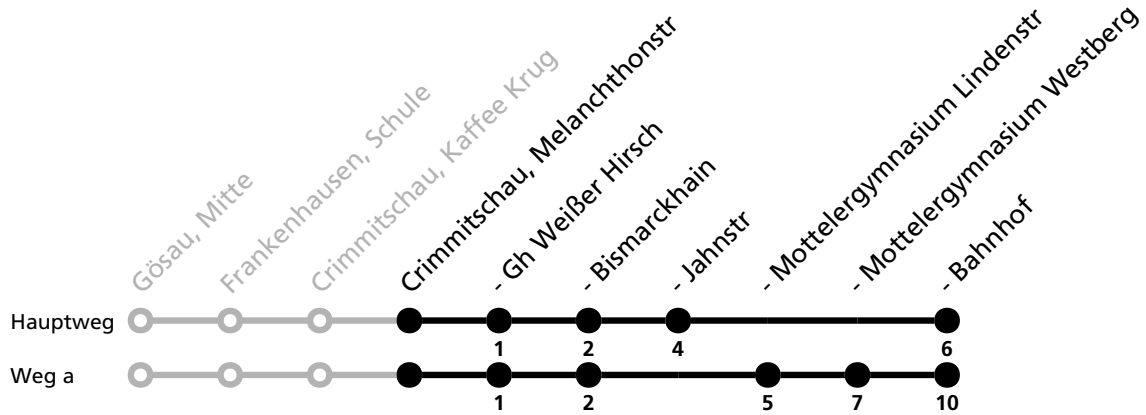

814

Ⓜ Crimmitschau, Melanchthonstr
➔ Crimmitschau, Bahnhof

Schülerlinie 2023/24
Gültig ab 10.12.23

Reisezeit in Minuten

Fahrten ohne Weghinweis verkehren auf Hauptweg. Außerhalb der Hauptverkehrszeit bestehen z.T. kürzere Reisezeiten.

Uhr	Montag - Freitag		Uhr
7	21 ^S		7
8			8
9			9
10			10
11	43 ^S		11
12	43 ^S		12
13	13 ^S		13
14	41 ^{CU} _a	41 ^{CZ} _a	14

a = fährt Weg a **CU** = an Schultagen, nicht montags und freitags **CZ** = nur montags und freitags an Schultagen **S** = an Schultagen

Schülerverkehr - Fahrten können kurzfristig komplett/teilweise entfallen. - Informationen unter Tel. 0375 35560
Linie verkehrt nicht am 24. und 31.12.